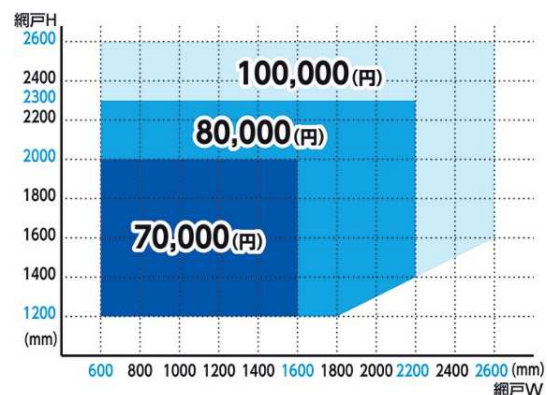

網戸を開けたとき、収納枠にホールドフックを引っ掛けて固定できます。風などで不意に閉まることはありません。

④つまずきにくいレール

段差を小さくし、つまずき防止やお掃除のしやすさにも配慮しています。

4) オーダー対応のサイズ展開とシンプルな価格設定

網戸サイズは、取り付ける玄関ドアや勝手口ドアに合わせてオーダーできます。

<片引きタイプ>

<両引きタイプ>

【仕様】