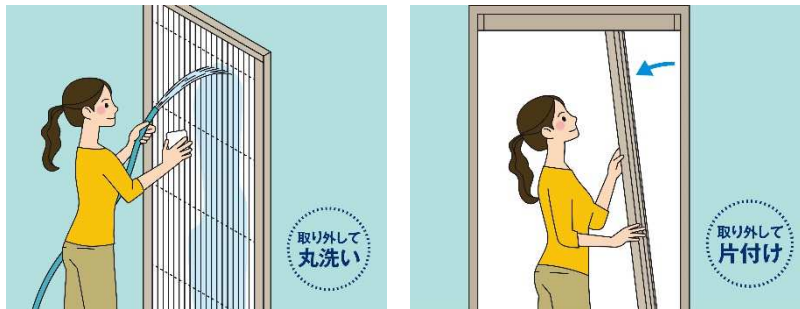

【特長】

＜今回のポイント＞

- 1) 既存の玄関や勝手口に約1時間で取り付け可能
- 2) 網戸本体の取り外しが可能
- 3) 使いやすさにこだわった構造
 - ① すっきり納まる収納構造
 - ② 戸先に隙間ができない「マグネットプレート」
 - ③ 網戸をきっちり固定する「ホールドフック」
 - ④ つまづきにくいレール
- 4) オーダー対応のサイズ展開とシンプルな価格設定

1) 既存の玄関や勝手口に約1時間で取り付け可能

3) 使いやすさにこだわった構造

① すっきり納まる収納構造

網戸を使わないときは、プリーツネットが折りたたまれて収納枠にすっきり納まります。

型崩れしにくく、風による変形にも強くなっています。

② 戸先に隙間ができない「マグネットプレート」

網戸を閉じたとき、戸先全長に埋め込まれたマグネットプレートでぴったりと閉まり、隙間ができません。虫の侵入防止にも効果的です。

③ 網戸をきっちり固定する「ホールドフック」