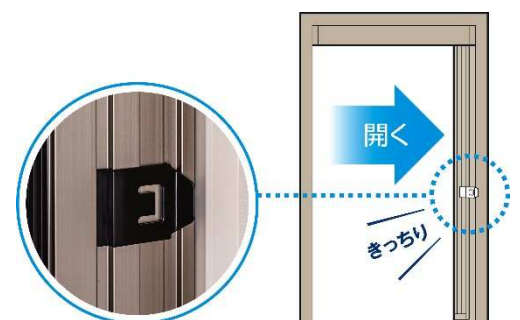

3) 使いやすさにこだわった構造

① すっきり納まる収納構造

網戸を使わないときは、プリーツネットが折りたたまれて収納枠にすっきり納まります。

型崩れしにくく、風による変形にも強くなっています。

② 戸先に隙間ができない「マグネットプレート」

網戸を閉じたとき、戸先全長に埋め込まれたマグネットプレートでぴったりと閉まり、隙間ができません。虫の侵入防止にも効果的です。

③ 網戸をきっちり固定する「ホールドフック」

網戸を開けたとき、収納枠にホールドフックを引っ掛けて固定できます。風などで不意に閉まることはありません。

④つまずきにくいレール

段差を小さくし、つまずき防止やお掃除のしやすさにも配慮しています。

4) オーダー対応のサイズ展開とシンプルな価格設定

網戸サイズは、取り付ける玄関ドアや勝手口ドアに合わせてオーダーできます。

<片引きタイプ>

<両引きタイプ>

【仕様】