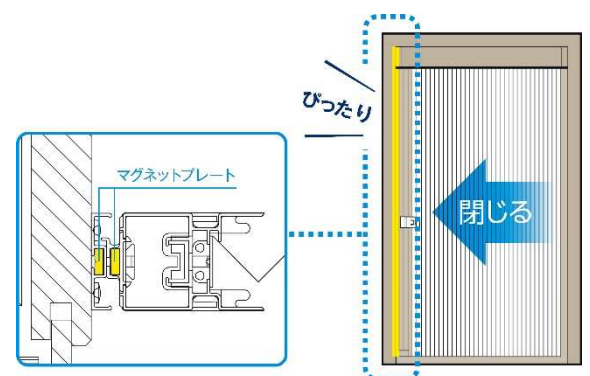

3) 使いやすさにこだわった構造

① すっきり納まる収納構造

網戸を使わないときは、プリーツネットが折りたたまれて収納枠にすっきり納まります。

型崩れしにくく、風による変形にも強くなっています。

② 戸先に隙間ができない「マグネットプレート」

網戸を閉じたとき、戸先全長に埋め込まれたマグネットプレートでぴったりと閉まり、隙間ができません。虫の侵入防止にも効果的です。

③ 網戸をきっちり固定する「ホールドフック」

網戸を開けたとき、収納枠にホールドフックを引っ掛けて固定できます。風などで不意に閉まることはありません。

④つまずきにくいレール

段差を小さくし、つまずき防止やお掃除のしやすさにも配慮しています。

4) オーダー対応のサイズ展開とシンプルな価格設定

網戸サイズは、取り付ける玄関ドアや勝手口ドアに合わせてオーダーできます。

<片引きタイプ>

<両引きタイプ>

【仕様】