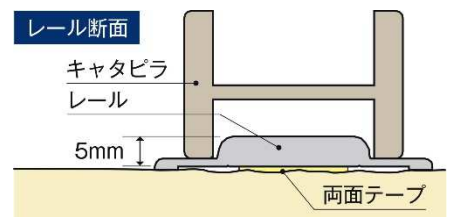

3) 使いやすさにこだわった構造

① すっきり納まる収納構造

網戸を使わないときは、プリーツネットが折りたたまれて収納枠にすっきり納まります。

型崩れしにくく、風による変形にも強くなっています。

② 戸先に隙間ができない「マグネットプレート」

網戸を閉じたとき、戸先全長に埋め込まれたマグネットプレートでぴったりと閉まり、隙間ができません。虫の侵入防止にも効果的です。

③ 網戸をきっちり固定する「ホールドフック」

網戸を開けたとき、収納枠にホールドフックを引っ掛けて固定できます。風などで不意に閉まることはありません。

④つまずきにくいレール

段差を小さくし、つまずき防止やお掃除のしやすさにも配慮しています。

4) オーダー対応のサイズ展開とシンプルな価格設定

網戸サイズは、取り付ける玄関ドアや勝手口ドアに合わせてオーダーできます。

<片引きタイプ>

<両引きタイプ>

【仕様】