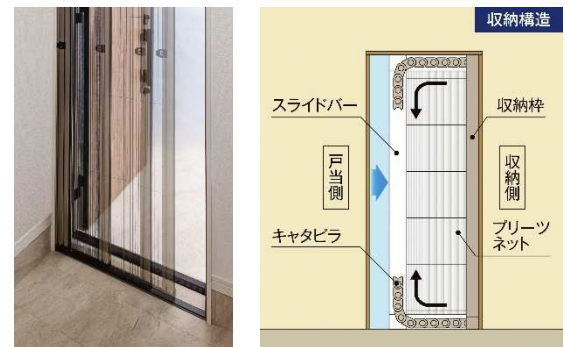

【特長】

＜今回のポイント＞

- 1) 既存の玄関や勝手口に約1時間で取り付け可能
- 2) 網戸本体の取り外しが可能
- 3) 使いやすさにこだわった構造
 - ① すっきり納まる収納構造
 - ② 戸先に隙間ができない「マグネットプレート」
 - ③ 網戸をきっちり固定する「ホールドフック」
 - ④ つまづきにくいレール
- 4) オーダー対応のサイズ展開とシンプルな価格設定

1) 既存の玄関や勝手口に約1時間で取り付け可能

「てまノン網戸」は、玄関ドア、玄関引戸、スライディングドア※1、勝手口ドア、テラスドアに対応しています。約1時間で仕上がるスピード施工。他社メーカーの玄関ドア・玄関引戸にも取り付けが可能です。※スライディングドアは、網戸補助材を使用する場合、取り付けできません。

2) 網戸本体の取り外しが可能

網戸本体は取り外しができ、丸洗いができます。また、網戸の必要がない季節には、網戸本体を取り外して物置などに収納することができます。

3) 使いやすさにこだわった構造

① すっきり納まる収納構造

網戸を使わないときは、プリーツネットが折りたたまれて収納枠にすっきり納まります。

型崩れしにくく、風による変形にも強くなっています。

② 戸先に隙間ができない「マグネットプレート」

網戸を閉じたとき、戸先全長に埋め込まれたマグネットプレートでぴったりと閉まり、隙間ができません。虫の侵入防止にも効果的です。

③ 網戸をきっちり固定する「ホールドフック」