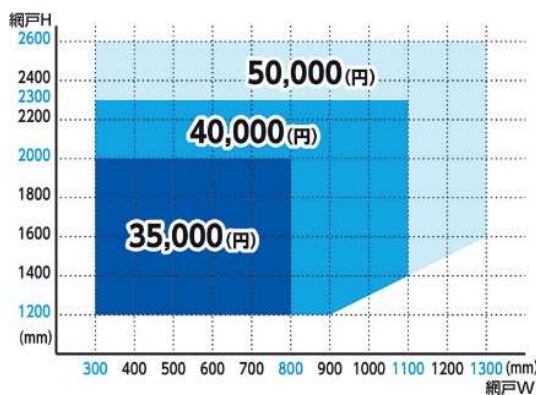

網戸を開けたとき、収納枠にホールドフックを引っ掛けて固定できます。風などで不意に閉まることはありません。

④つまずきにくいレール

段差を小さくし、つまずき防止やお掃除のしやすさにも配慮しています。

4) オーダー対応のサイズ展開とシンプルな価格設定

網戸サイズは、取り付ける玄関ドアや勝手口ドアに合わせてオーダーできます。

<片引きタイプ>

<両引きタイプ>

【仕様】