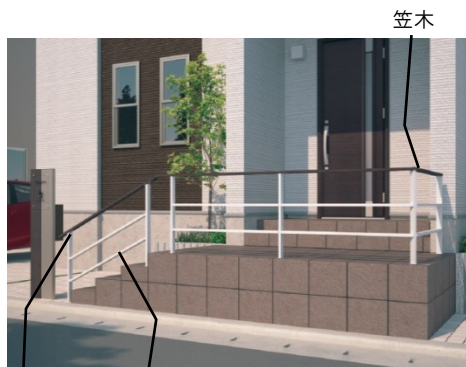

＜ブラックファサード＞

住宅外観や植栽の魅力を際立たせ、上質な空間に。敷地境界を明確にし、凛とした存在感のあるファサードを演出。

＜ホワイトファサード＞

オープン外構をクリーンでより開放感のある空間に。外構と家屋をつなぐ柔らかな印象のファサードを演出。

◇「マクリズム」

…枕木材や機能ポール、機能門柱などを取り揃えたファサードエクステリアシリーズ。

＜新色対応アイテム＞

- 枕木材：ブラックとホワイトの2色を追加し、全10色をラインアップ。
- 機能ポール、機能門柱：柱カバーにブラックとホワイトの2色を追加。また、本体（機能部）にブラック、ホワイト、アーバングレーの3色を追加し、全40パターンの組み合わせが可能になりました。

高低差のあるファサードに、ホワイト色で統一した機能ポールと枕木材でリズムカルな印象をプラス。

枕木材、枕木キャップ、機能ポール（本体）、柱カバー：
：ホワイト **New**

表札：銀彩花 表札台座：サンシルバー

組み合わせ参考価格：298,300円

※価格には、テレビインターホン・照明・ワンダーライトは含まれません。

◇「M. グローリア」

…フレーム、スクリーン、ルーフを組み合わせ快適な庭空間を創造するシリーズ。家族構成の変化や使用目的の変更に合わせて必要なものを付け足し施工できるフレキシビリティが魅力。

＜新色対応アイテム＞

- フレーム、スクリーン、デザイン格子・機能門柱ユニット・柱カバー・袖門柱
ブラック色を追加することで、カーポートを含めたトータルコーディネートが可能に。
色調を合わせて一体感のあるエントランスを演出できます。

ブラック色の10mフレームが住まい全体を引き締め一体感のあるエントランスを演出。

フレーム、スクリーン（5型）：ブラック **New**

組み合わせ参考価格：677,400円

※価格には、テレビインターホン・表札・ポスト・ファサードエクステリア「アルミス」2型・ファサードエクステリア「フィオーレ」4型は含まれません。

◇「ジーエムライン」

…直線を基調としたシンプルなデザイン歩行者用補助手すり。

＜新色対応アイテム＞

- 笠木、支柱、横棧：ホワイト色を追加することで、優しい色合いの洋風住宅にもマッチします。

支柱 横棧

直線を基調としたシンプルなデザインで
スタイリッシュなアプローチを演出します。