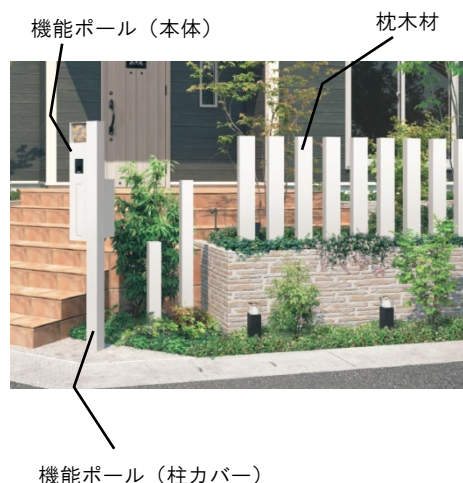

門まわりから車庫まわりまで、住まいの外観に合わせたトータルコーディネートが可能です。

マクリズム

M.グローリア

ジーエムライン

【特長】

◆カラーバリエーション充実

近年、ブラック系の外壁が増えていることや、カフェのような印象を与えるホワイト系や植栽が映えるモノトーンアイテムの人気が高いことから、「マクリズム」「M.グローリア」「ジーエムライン」にブラック色やホワイト色を新たに設定し、カラーバリエーションを充実させました。

＜ブラックファサード＞

住宅外観や植栽の魅力を際立たせ、上質な空間に。敷地境界を明確にし、凛とした存在感のあるファサードを演出。

＜ホワイトファサード＞

オープン外構をクリーンでより開放感のある空間に。外構と家屋をつなぐ柔らかな印象のファサードを演出。

◇「マクリズム」

…枕木材や機能ポール、機能門柱などを取り揃えたファサードエクステリアシリーズ。

＜新色対応アイテム＞

- 枕木材：ブラックとホワイトの2色を追加し、全10色をラインアップ。
- 機能ポール、機能門柱：柱カバーにブラックとホワイトの2色を追加。また、本体（機能部）にブラック、ホワイト、アーバングレーの3色を追加し、全40パターンの組み合わせが可能になりました。

高低差のあるファサードに、ホワイト色で統一した機能ポールと枕木材でリズムカルな印象をプラス。

枕木材、枕木キャップ、機能ポール（本体）、柱カバー：
：ホワイト **New**

表札：銀彩花 表札台座：サンシルバー

組み合わせ参考価格：298,300円

※価格には、テレビインターホン・照明・ワンダーライトは含まれません。

◇「M. グローリア」

…フレーム、スクリーン、ルーフを組み合わせ快適な庭空間を創造するシリーズ。家族構成の変化や使用目的の変更に合わせて必要なものを付け足し施工できるフレキシビリティが魅力。

＜新色対応アイテム＞

- フレーム、スクリーン、デザイン格子・機能門柱ユニット・柱カバー・袖門柱
ブラック色を追加することで、カーポートを含めたトータルコーディネートが可能に。
色調を合わせて一体感のあるエントランスを演出できます。

ブラック色の10mフレームが住まい全体を引き締め一体感のあるエントランスを演出。

フレーム、スクリーン（5型）：ブラック **New**

組み合わせ参考価格：677,400円