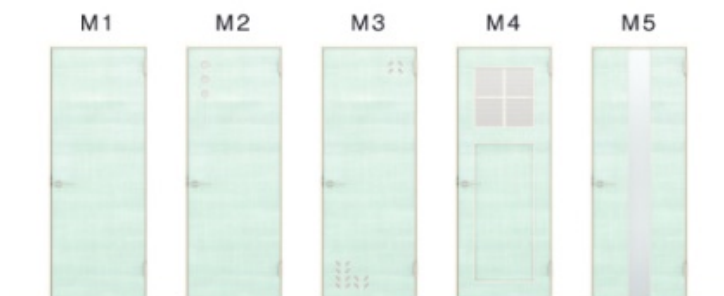

LiVERNO 303

<ミントクロス [MTC]>