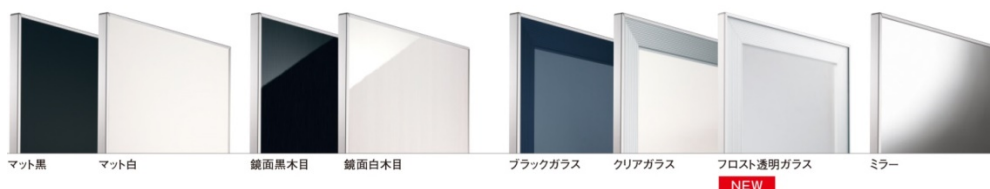

<クールフレッシュスタイル>

2. ポップ&カラフルな新色を収納ユニットにもラインアップ

LiVERNO（リヴェルノ）の新シリーズで採用した3つの新色（カラードパイン、ピーチレザー、ミントクロス）を含む9色を収納ユニットにラインアップ。
室内ドアや引戸、クローゼットに加え、収納ユニットにも同色をラインアップしたことで、リビング、寝室、子供部屋、エントランス、洗面・トイレなど、家中のインテリア空間のトータルコーディネートが可能となりました。

<エントランス>

<洗面・トイレ>

<子供部屋>

<エントランス>

◇ 収納ユニット・カラーバリエーション

フレーム無し扉

アルミフレーム扉

【仕様】

＜LiVERNO（リヴェルノ）、LiVERNO（リヴェルノ）501、301、302、303＞

	リヴェルノ	リヴェルノ 501	リヴェルノ 301 <i>NEW</i>	リヴェルノ 302 <i>NEW</i>	リヴェルノ 303 <i>NEW</i>
カラー	7色 (スノーアッシュ、ファインメイプル、マイルドバーチ、ミッドチェリー、ブラウンナット、ピターナット、ホワイト)	1色 (エイジドメタル)	1色 (カラードパイン)	1色 (ピーチレザー)	1色 (ミントクロス)
デザイン	・フラッシュ構造:26 デザイン ・枠組構造:12 デザイン	・フラッシュ構造:5 デザイン			
タイプ	・室内ドア、室内引戸 ・機能ドア、機能引戸 ・クローゼット ・間仕切	・室内ドア、室内引戸 ・クローゼット			
サイズ	室内ドア(片開きドアの場合) ・開口寸法(W)・・・ 720、735、750、780、825、870 mm ・ドア W 寸法 …… 664、679、694、724、769、814 mm ・高さ(H)・・・ 2027 mm ・ドア H 寸法 …… 1987 mm				

＜収納ユニット＞

		収納ユニット
タイプ	キャビネット	ボックスタイプ、埋め込みタイプ
	扉	フレーム無し扉、アルミフレーム扉
	設置方法	フロートタイプ(キャビネットを床面から浮かせて納めるタイプ)、台輪タイプ(床と隙間なく納めるタイプ)
カラー	フレーム無し扉	10色(スノーアッシュ+新色9色) <i>NEW</i> カラードパイン、ピーチレザー、ミントクロス、エイジドメタル、ファインメイプル、マイルドバーチ、ミッドチェリー、ブラウンナット、ピターナット
	アルミフレーム扉	・マット扉:2色(マット黒、マット白) ・鏡面木目調扉:2色(鏡面黒木目、鏡面白木目) ・ガラス扉:3色(ブラックガラス、クリアガラス、 <i>NEW</i> フロスト透明ガラス) ・ミラー扉:1色(ミラー)
サイズ	ボックスタイプ: ・幅(W)・・・415、830 mm ・奥行(D)・・・350、400 mm ・高さ(H)・・・420、840、1260、2100 mm 埋め込みタイプ: ・幅(W)・・・370 mm ・奥行(D)・・・138 mm ・高さ(H)・・・420、840、1260、2100 mm	