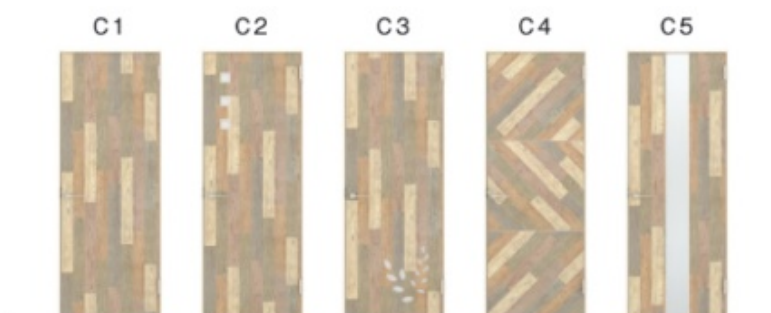

<ミントクロス [MTC]>

【特長】

1. 「ポップ&カラフル」な新シリーズでこだわりのインテリア空間を演出

(1) LiVERNO 301

程よく使い込んだ多彩なパイン材をブロック状に組み合わせた業界初の多色シートを採用しました。カラフルなのに派手すぎない、柔らかな表情が生活空間を彩ります。「ハワイアンリゾートスタイル」や「ファミリーインダストリアルスタイル」など、お洒落なインテリア空間を演出します。